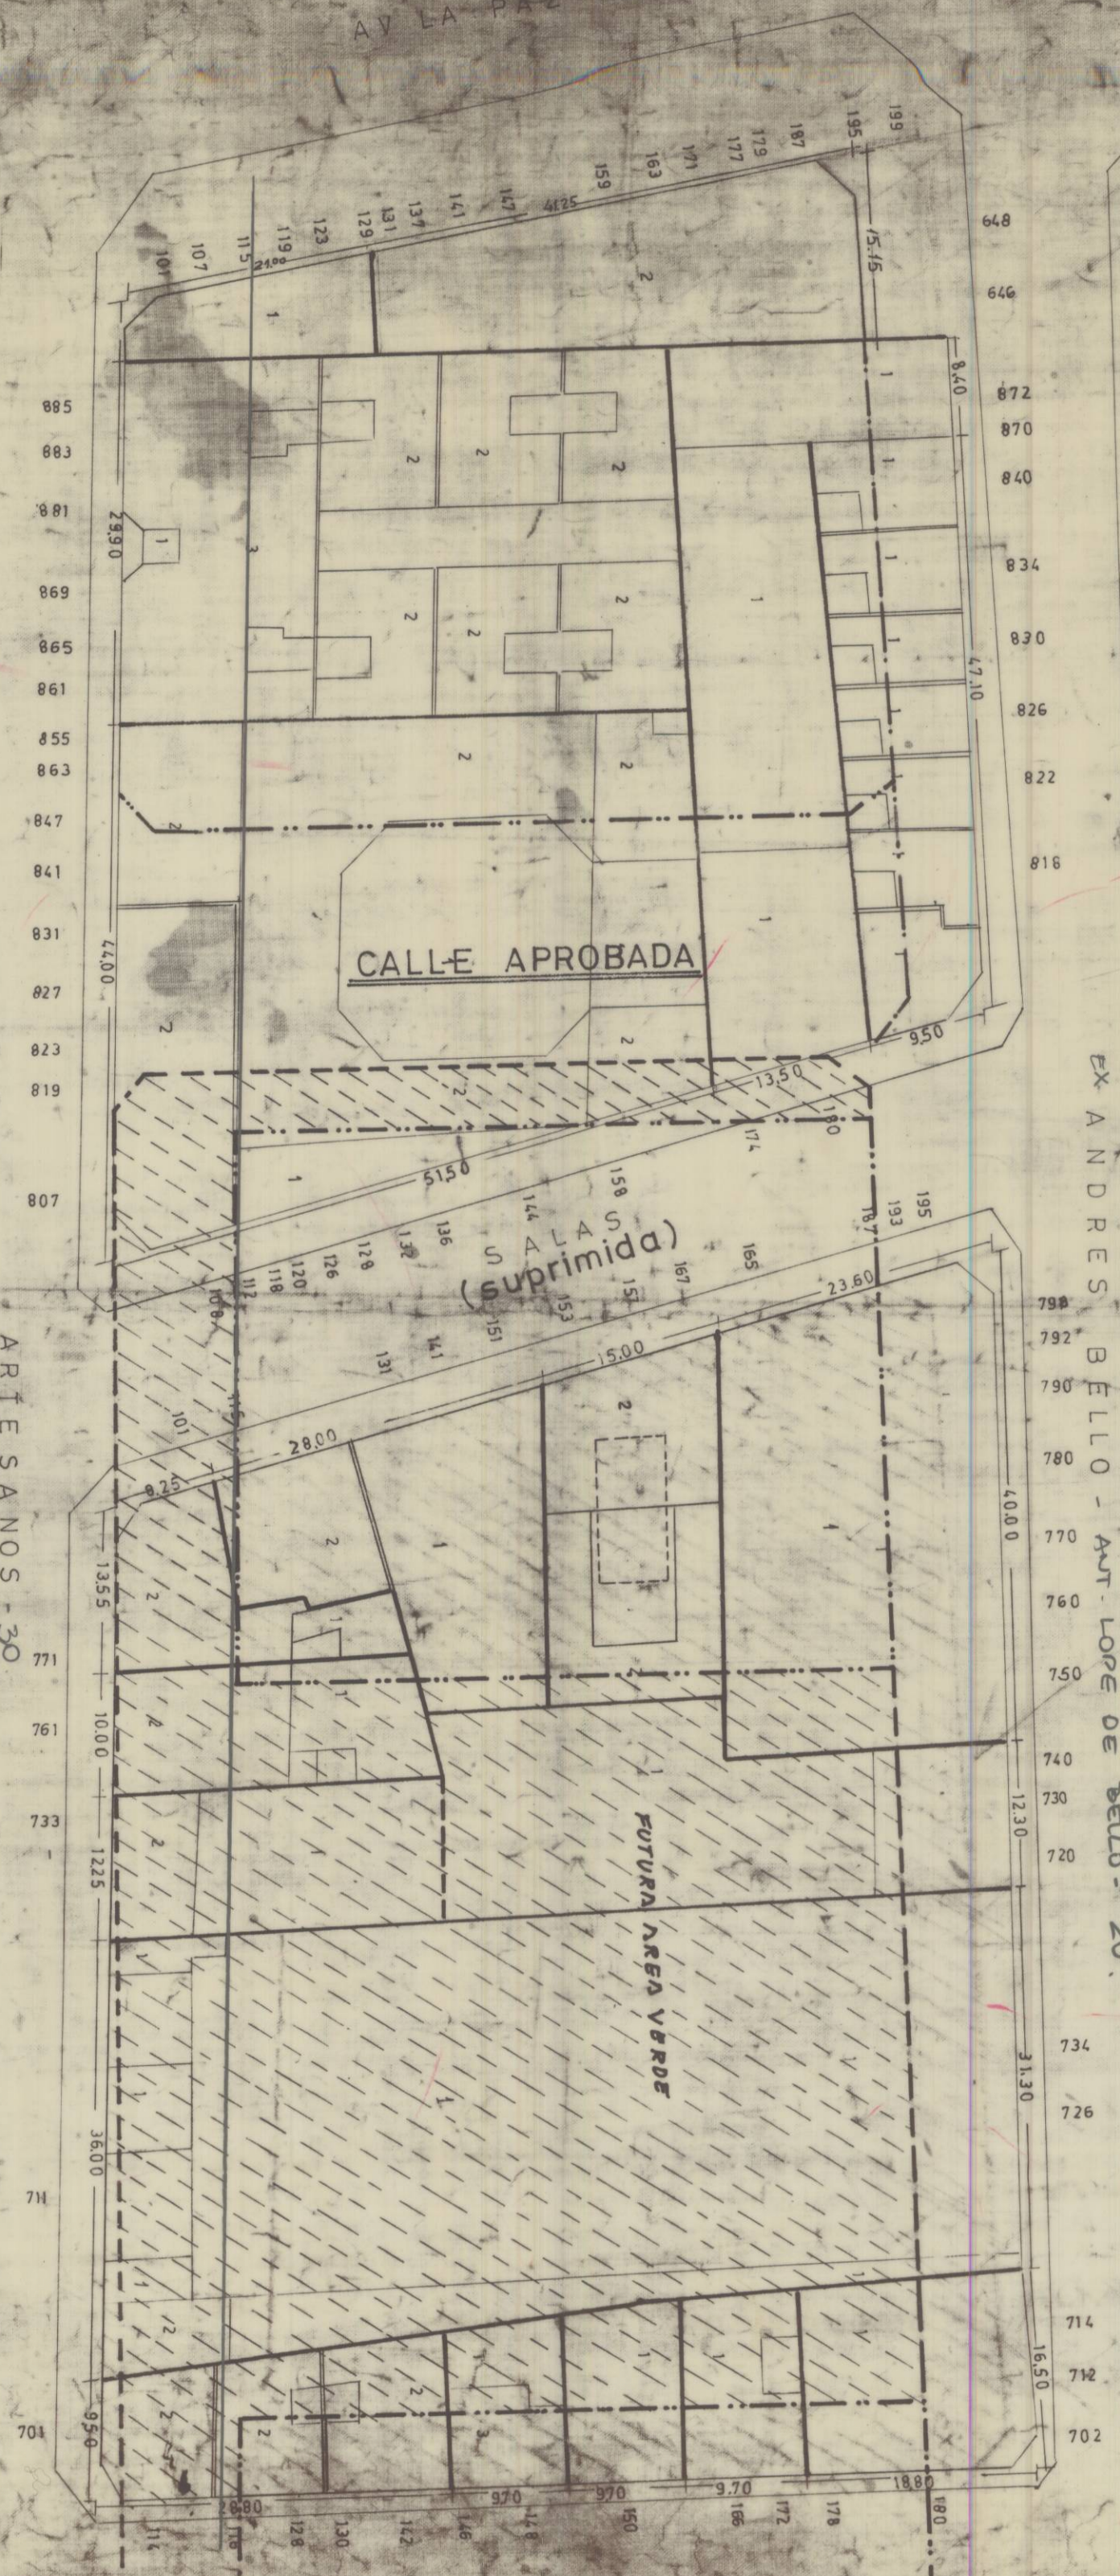

AV LA PAZ 30

EX ANDRES BELLO - ANT. LOPE DE BELLO - 20.

ARTESANOS - 30

MI. 3^a D.S. 101 DEL 25-3-80
CALLE ANTIGUA BARRIO ARTESANOS

DDOVI

COPIA CATASTRAL DE LA MANZANA COMPRENDIDA ENTRE LAS CALLES ANDRES BELLO - AV LA PAZ - GAN DARILLAS - SALAS CON APLICACION DEL PLANORE. CUBADOR.

ESCALA 1:500

SECCION	CATASTRO	SECTOR	DEPTO DE PLANIFICACION
No 1908	PLAN	MZ 24 25	15 SUR
JEFE CATASTRO	JEFE PLANIFICACION	REVISOR REGULADOR	CUBADOR
STGO JULIO 1980	DIRECTOR		

15.5
24-25